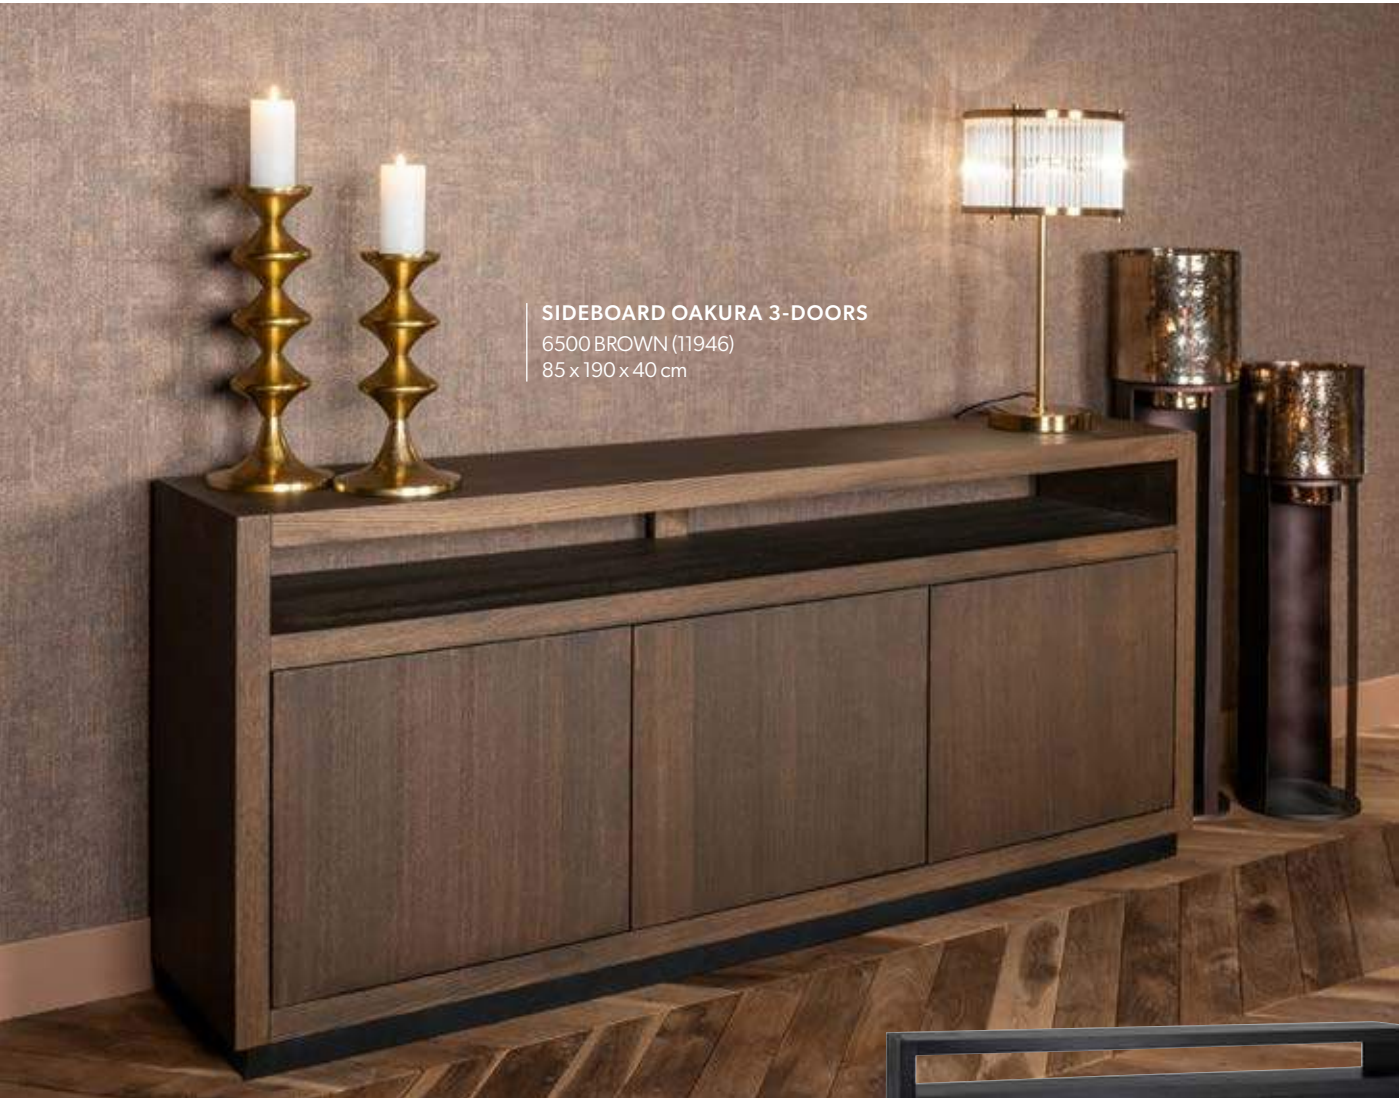

COFFEE TABLE BONVOY
8816 BLACK (11708)
35 x 70 x 70 cm

END TABLE BONVOY
8817 BLACK (11712)
40 x 50 x 50 cm

OAKURA BLACK & BROWN COLLECTION

SIDEBOARD OAKURA 3-DOORS
6500 BROWN (11946)
85 x 190 x 40 cm

SIDEBOARD OAKURA 3-DOORS
6500 BLACK (10022)
85 x 190 x 40 cm