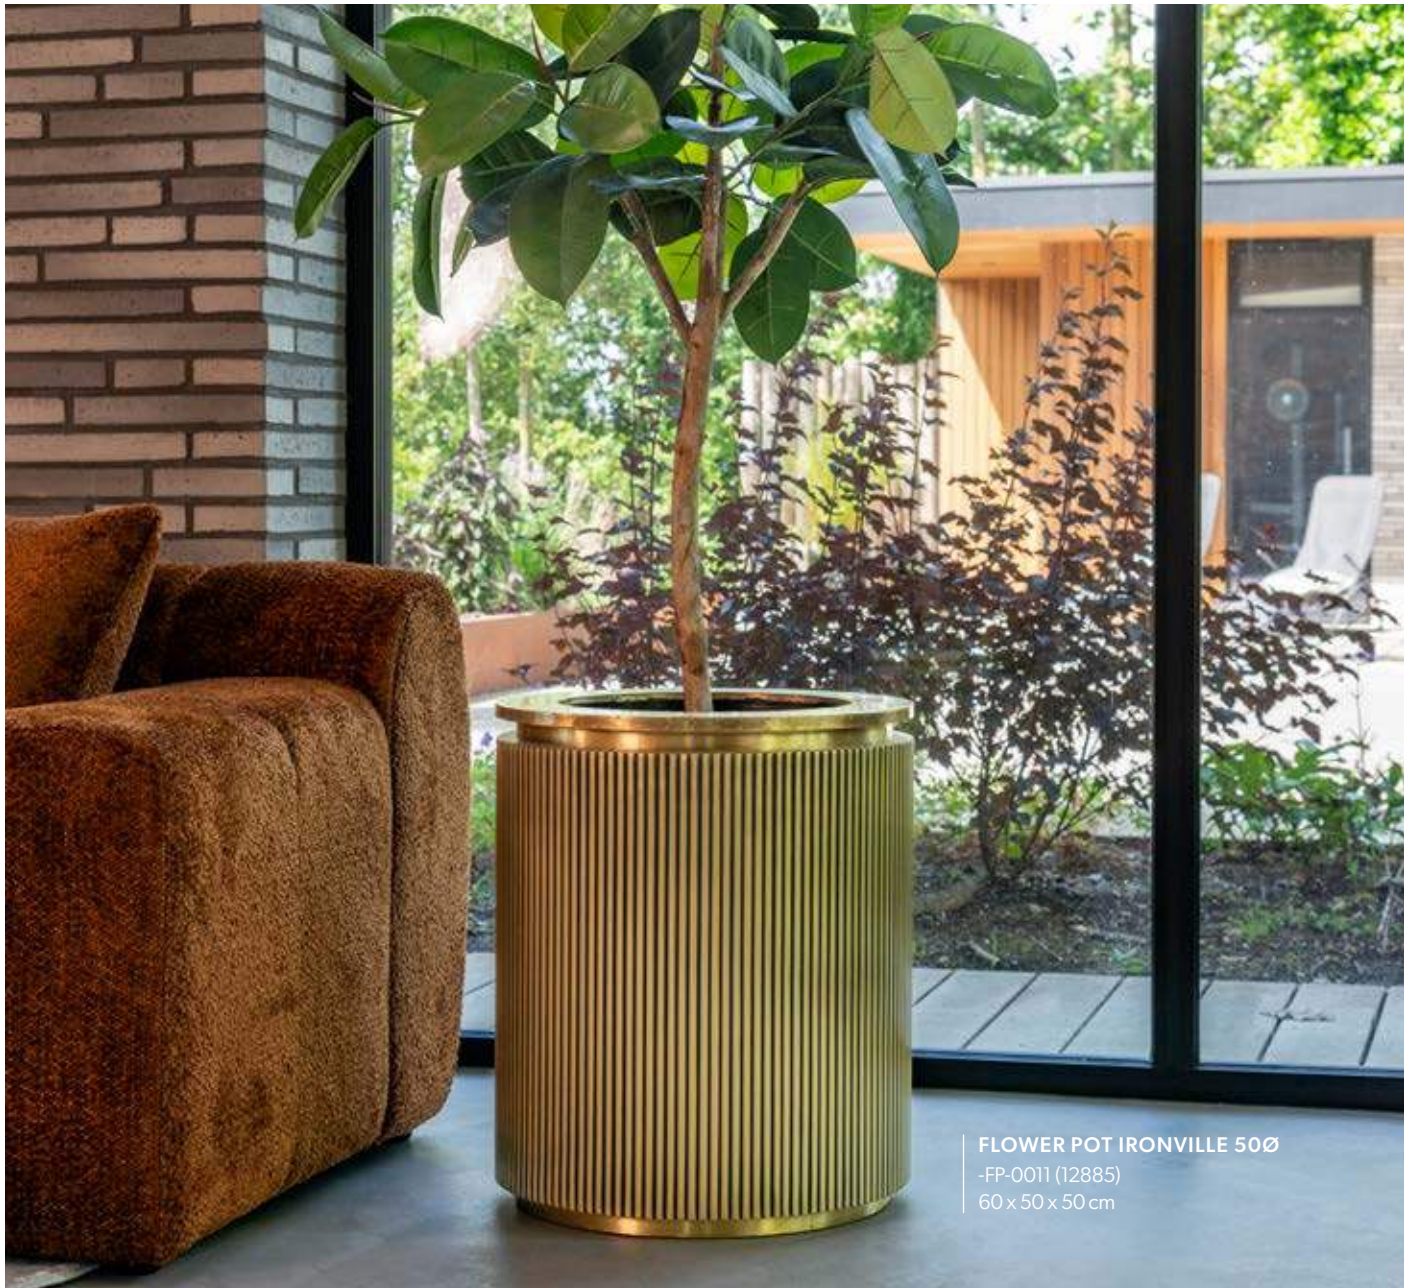

**DECORATIVE STAND
ELINE SMALL**
-FO-0051 (12882)
20 x 11 x 11 cm

**DECORATIVE STAND
ELINE BIG**
-FO-0052 (12883)
27 x 11 x 11 cm

FLOWER POT IRONVILLE 50Ø
 -FP-0011 (12885)
 60 x 50 x 50 cm

DECORATIVE BELL MODY
 -FO-0053 (12884)
 42 x 30 x 13 cm