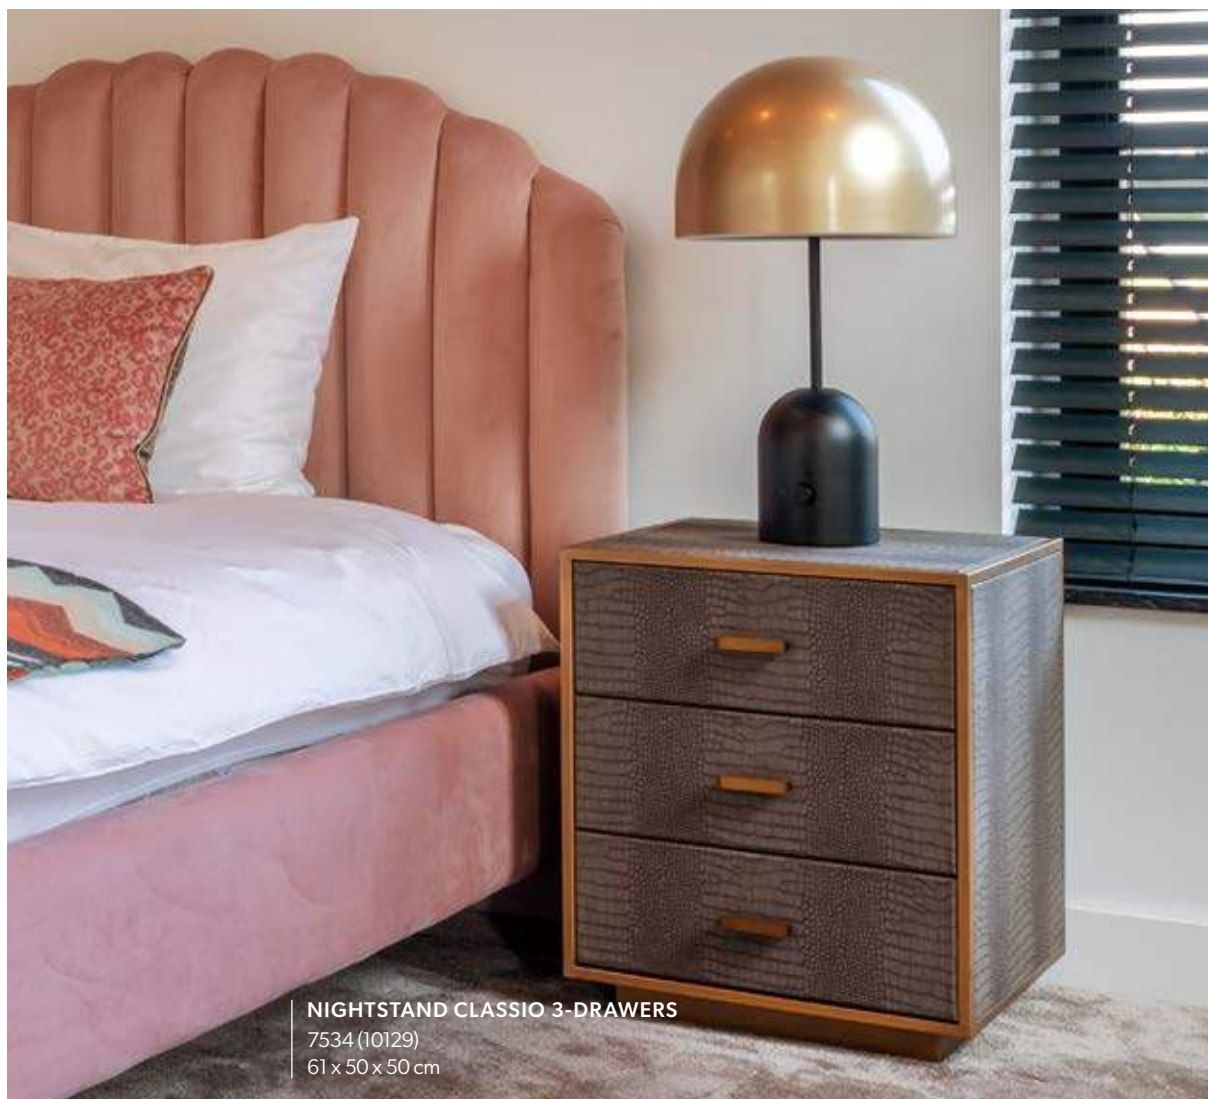

DISPLAY CABINET MAGNUS BRUSHED GOLD
7236 (12640)
230 x 108 x 29 cm

**CABINET RIVERTREE
3-SHELVES 2-DOORS**
7951 (12698)
210 x 120 x 40 cm

**DISPLAY CABINET WALDORF
4-SHELVES**
8200 (12729)
200 x 120 x 40 cm

**WALL CABINET BOWIE
2-DOORS**
825236 (12153)
90 x 90 x 32,5 cm

DISPLAY CABINET LAGRAND 3-SHELVES

7257 (10063)
185 x 165 x 46,5 cm

NIGHTSTANDS

COLLECTION

NIGHTSTAND CLASSIO 3-DRAWERS
7534 (10129)
61 x 50 x 50 cm

Where secrets sleep, dreams stay hidden

NIGHTSTAND IRONVILLE 2-DRAWERS
7572 (10147)
58 x 50,5 x 40,5 cm

NIGHTSTAND LUXOR 1-DOOR
7750 (11436)
60 x 60 x 39 cm

NIGHTSTAND NOVAS 2-DRAWERS
7851 (11623)
60 x 50 x 35 cm