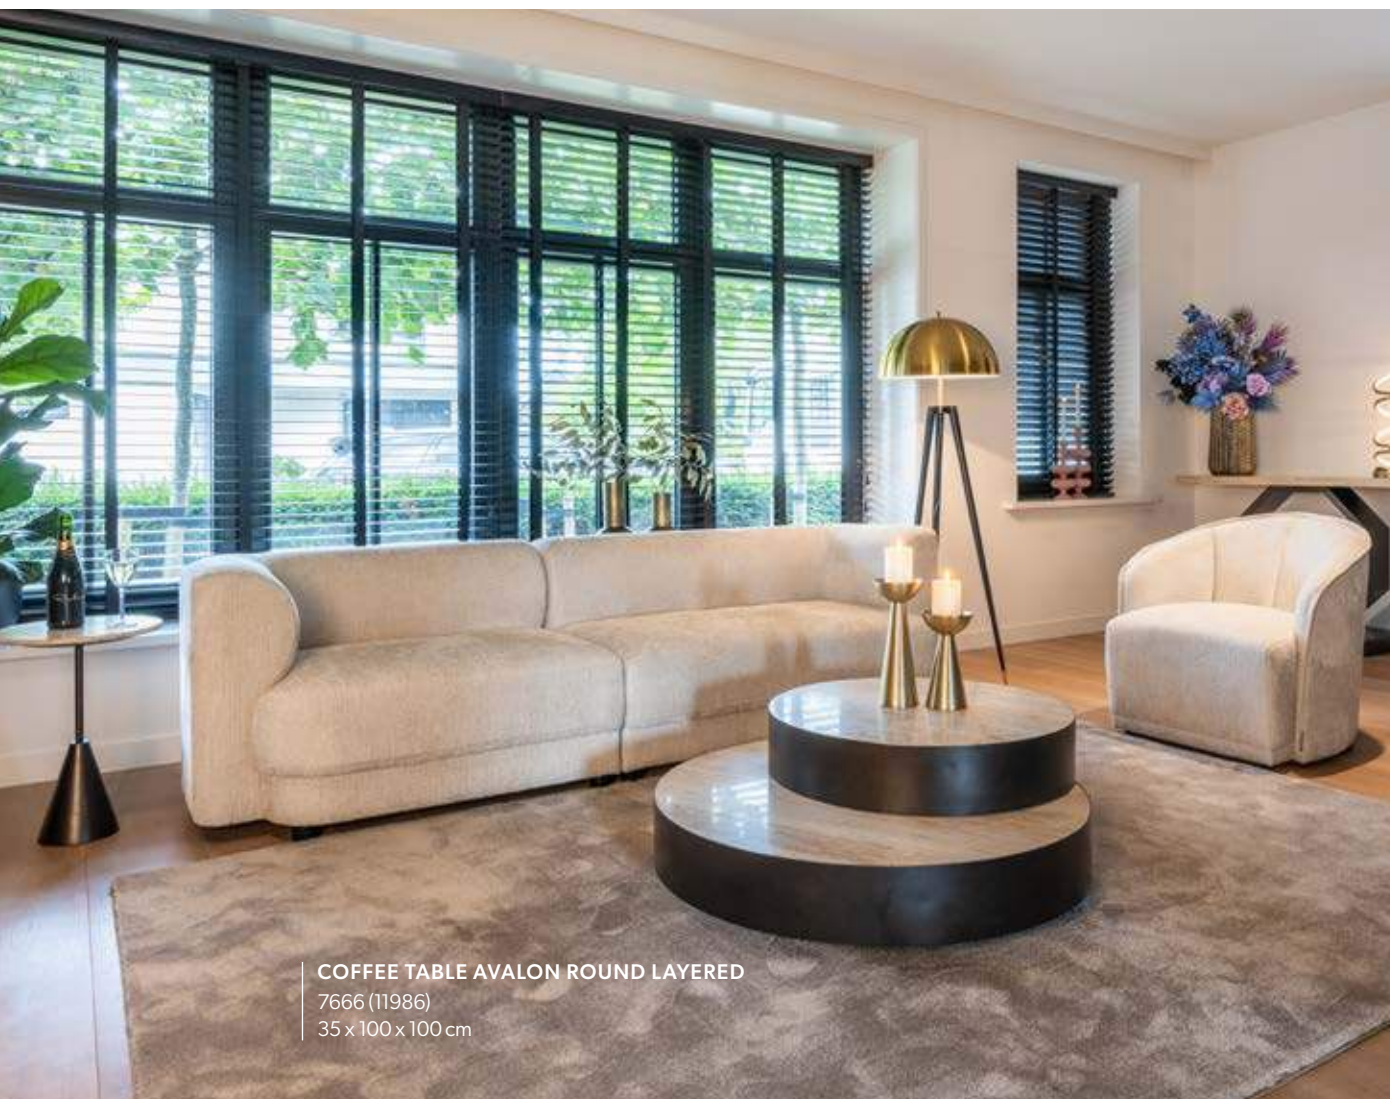

AVALON

COLLECTION

COFFEE TABLE AVALON ROUND LAYERED

7666 (11986)

35 x 100 x 100 cm

END TABLE AVALON

7667 (11987)

55 x 39 x 39 cm